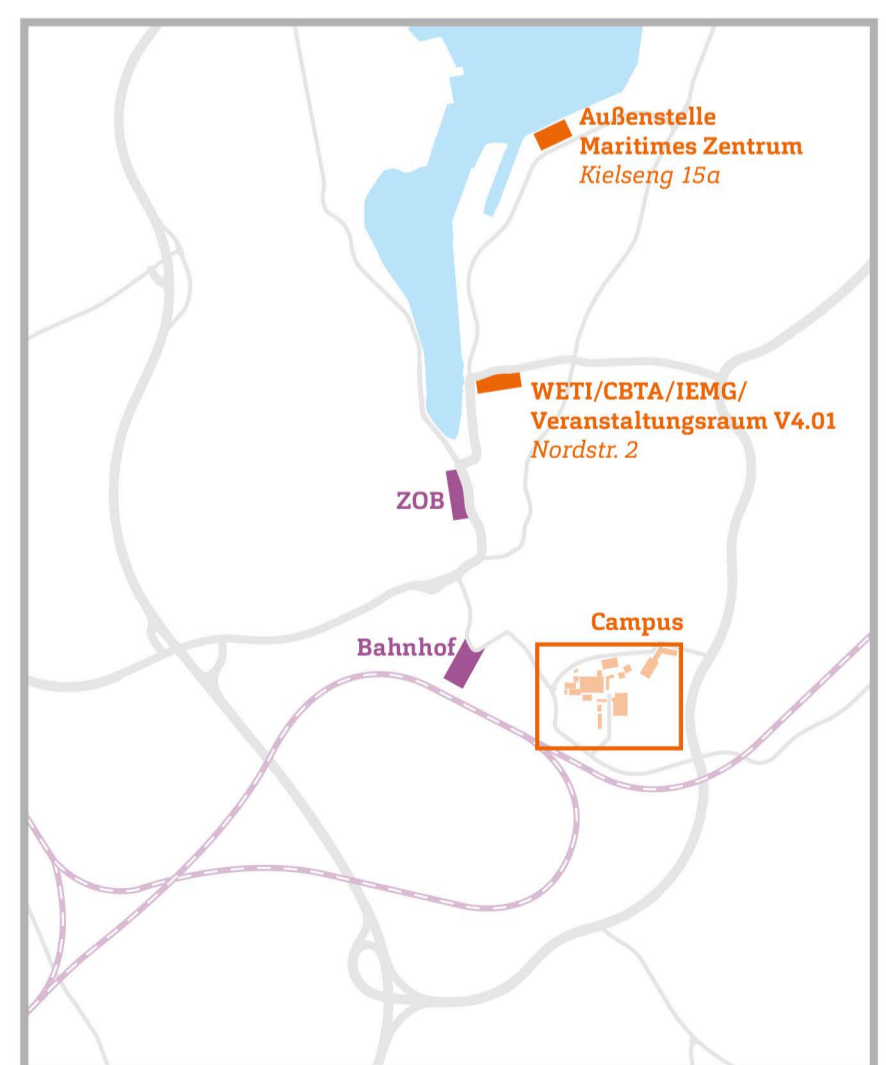

# LAGEPLAN

- ▶ Eingang
- ♿▶ Eingang, barrierefrei
- wc Toiletten
- 🍴 Gastronomie
- P Parkplatz ♿
- i Informationstafel
- ✕ Sammelplatz
- 🚌 Bushaltestelle
- 🚲 Fahrradstellplatz
- 📦 Ladestation
- 🚗 Sitzmöglichkeiten
- 🏫 Hochschulgebäude
- 🏫 Hochschul- und Europa-Universitäts-Gebäude

50 m 100 m  
Stand: 04/2024 • Daten von OpenStreetMap

Bahnhof 1 km

Osttangente 1 km

Osttangente 900 m